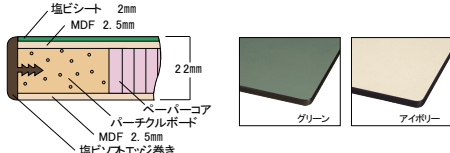

H750mm

25mmピッチで
高さを調整
できます。
(工具不要)

100φ自在ストッパー付ゴムキャスター

効果

●ベストポジションで体への負担を軽減します。

機能

●高さ調整は工具なしでカンタン。
●キャスター付の脚部が一体構造のため、
安定性がアップし業界No1の耐久性を誇ります。

⚠物を載せたままの移動は、落下の恐れがあり危険です。
又、床の段差を無理に乗り越えると破損や変形の危険があります。

組立式

組立
目安 **2人40分**

ポリエステル天板

塩ビシート天板

スチール天板

カラー記号

SWPAC-1890-MI

カラー記号

SWRAC-1890-GG

カラー記号

SWSAC-1890-II

サイズ(W×D×H)	品番	定価(税抜)
1800×900×750~1000	SWPAC-1890-□□	¥126,050
1800×750×750~1000	SWPAC-1875-□□	¥115,950
1800×600×750~1000	SWPAC-1860-□□	¥108,450
1500×900×750~1000	SWPAC-1590-□□	¥120,350
1500×750×750~1000	SWPAC-1575-□□	¥112,350
1500×600×750~1000	SWPAC-1560-□□	¥103,750
1200×900×750~1000	SWPAC-1290-□□	¥113,300
1200×750×750~1000	SWPAC-1275-□□	¥104,700
1200×600×750~1000	SWPAC-1260-□□	¥97,800
900×750×750~1000	SWPAC-975-□□	¥98,550
900×600×750~1000	SWPAC-960-□□	¥91,850
750×750×750~1000	SWPAC-775-□□	¥97,850
600×600×750~1000	SWPAC-660-□□	¥90,600

サイズ(W×D×H)	品番	定価(税抜)
1800×900×750~1000	SWRAC-1890-□□	¥136,050
1800×750×750~1000	SWRAC-1875-□□	¥122,050
1800×600×750~1000	SWRAC-1860-□□	¥115,250
1500×900×750~1000	SWRAC-1590-□□	¥128,550
1500×750×750~1000	SWRAC-1575-□□	¥120,350
1500×600×750~1000	SWRAC-1560-□□	¥112,250
1200×900×750~1000	SWRAC-1290-□□	¥119,700
1200×750×750~1000	SWRAC-1275-□□	¥112,500
1200×600×750~1000	SWRAC-1260-□□	¥106,600
900×750×750~1000	SWRAC-975-□□	¥107,150
900×600×750~1000	SWRAC-960-□□	¥95,450
750×750×750~1000	SWRAC-775-□□	¥105,750
600×600×750~1000	SWRAC-660-□□	¥95,400