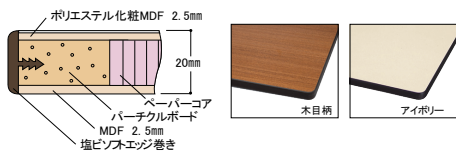

組立式

組立
目安 **2人40分**

ポリエステル天板

塩ビシート天板

スチール天板

カラー記号

SWPAC-1890-MI

カラー記号

SWRAC-1890-GG

カラー記号

SWSAC-1890-II

サイズ(W×D×H)	品番	定価(税抜)
1800×900×750~1000	SWPAC-1890-□□	¥126,050
1800×750×750~1000	SWPAC-1875-□□	¥115,950
1800×600×750~1000	SWPAC-1860-□□	¥108,450
1500×900×750~1000	SWPAC-1590-□□	¥120,350
1500×750×750~1000	SWPAC-1575-□□	¥112,350
1500×600×750~1000	SWPAC-1560-□□	¥103,750
1200×900×750~1000	SWPAC-1290-□□	¥113,300
1200×750×750~1000	SWPAC-1275-□□	¥104,700
1200×600×750~1000	SWPAC-1260-□□	¥97,800
900×750×750~1000	SWPAC-975-□□	¥98,550
900×600×750~1000	SWPAC-960-□□	¥91,850
750×750×750~1000	SWPAC-775-□□	¥97,850
600×600×750~1000	SWPAC-660-□□	¥90,600