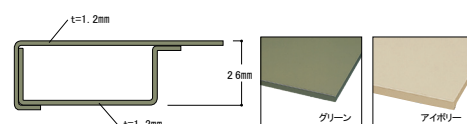

H750mm

25mmピッチで
高さを調整
できます。
(工具不要)

100φ自在ストッパー付ゴムキャスター

効果

●ベストポジションで体への負担を軽減します。

機能

●高さ調整は工具なしでカンタン。
●キャスター付の脚部が一体構造のため、
安定性がアップし業界No1の耐久性を誇ります。

⚠物を載せたままの移動は、落下の恐れがあり危険です。
又、床の段差を無理に乗り越えると破損や変形の危険があります。

組立式

組立
目安 **2人40分**

ポリエステル天板

塩ビシート天板

スチール天板

カラー記号

SWPAC-1890-MI

カラー記号

SWRAC-1890-GG

カラー記号

SWSAC-1890-II

サイズ(W×D×H)	品番	定価(税抜)
1800×900×750~1000	SWPAC-1890-□□	¥126,050
1800×750×750~1000	SWPAC-1875-□□	¥115,950
1800×600×750~1000	SWPAC-1860-□□	¥108,450
1500×900×750~1000	SWPAC-1590-□□	¥120,350
1500×750×750~1000	SWPAC-1575-□□	¥112,350
1500×600×750~1000	SWPAC-1560-□□	¥103,750
1200×900×750~1000	SWPAC-1290-□□	¥113,300
1200×750×750~1000	SWPAC-1275-□□	¥104,700
1200×600×750~1000	SWPAC-1260-□□	¥97,800
900×750×750~1000	SWPAC-975-□□	¥98,550
900×600×750~1000	SWPAC-960-□□	¥91,850
750×750×750~1000	SWPAC-775-□□	¥97,850
600×600×750~1000	SWPAC-660-□□	¥90,600

サイズ(W×D×H)	品番	定価(税抜)
1800×900×750~1000	SWRAC-1890-□□	¥136,050
1800×750×750~1000	SWRAC-1875-□□	¥122,050
1800×600×750~1000	SWRAC-1860-□□	¥115,250
1500×900×750~1000	SWRAC-1590-□□	¥128,550
1500×750×750~1000	SWRAC-1575-□□	¥120,350
1500×600×750~1000	SWRAC-1560-□□	¥112,250
1200×900×750~1000	SWRAC-1290-□□	¥119,700
1200×750×750~1000	SWRAC-1275-□□	¥112,500
1200×600×750~1000	SWRAC-1260-□□	¥106,600
900×750×750~1000	SWRAC-975-□□	¥107,150
900×600×750~1000	SWRAC-960-□□	¥95,450
750×750×750~1000	SWRAC-775-□□	¥105,750
600×600×750~1000	SWRAC-660-□□	¥95,400